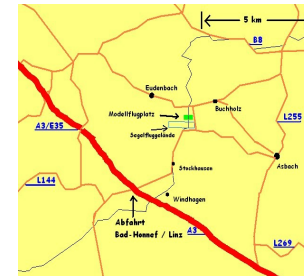

Adresse:
Sauerwiese 4
53567 Buchholz

Koordinaten:
50° 40' 35" N,
07° 22' 11" E
300 m ü. MSL