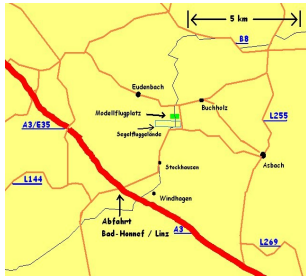

Modellfluggruppe Eudenbach e.V.

Gemeinnütziger Verein
Mitglied im DMFV

Pfingstflugtag 2019

Alles was irgendwie in die Luft zu bringen ist gehört zum traditionellen Flugtag bei der MFG Eudenbach. Vom Anfängermodell bis zum Full-Scale-Jet. Wir wollen unseren Gästen ein unvergessliches Modellflugerlebnis beschreiben.