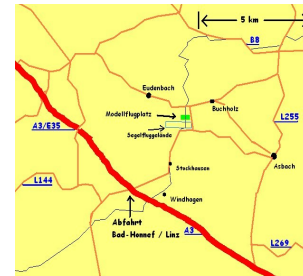

Adresse:
Sauerwiese 4
53567 Buchholz

Koordinaten:
50° 40' 35" N,
07° 22' 11" E
300 m ü. MSL