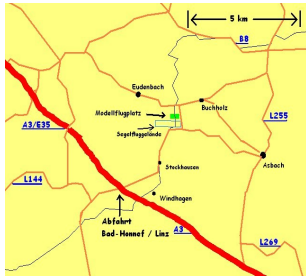

Modellfluggruppe Eudenbach e.V.

Gemeinnütziger Verein
Mitglied im DMFV

Pfingstflugtag 2020

Alles was irgendwie in die Luft zu bringen ist gehört zum traditionellen Flugtag bei der MFG Eudenbach. Vom Anfängermodell bis zum Full-Scale-Jet. Wir wollen unseren Gästen ein unvergessliches Modellflugerlebnis bescheren.